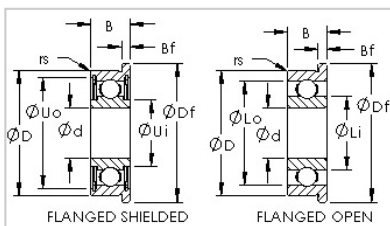

法兰系列

公制系列-F694

型号	F694
类别	Open Flanged Ball Bearings
尺寸 ( mm )	
d	4
D	11
B	4
Df	12.5
Bf	1
基本额定载荷 ( N )	
Cr	814
Cor	280